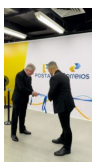

Capital fluminense recebe 3ª unidade do projeto de reaproximação do instituto com seus participantes. Outros polos funcionam em SP e no DF.

---

**Capital fluminense recebe 3ª unidade do projeto de reaproximação do instituto com seus participantes. Outros polos funcionam em SP e no DF.**

Nesta segunda-feira (15), a Diretoria-Executiva do Postalis participou da inauguração de mais um Polo de Atendimento ao Participante. Desta vez, o Rio de Janeiro foi contemplado com a 3ª unidade do projeto. O polo está localizado na sede da Superintendência Estadual dos Correios, no Centro da capital fluminense.